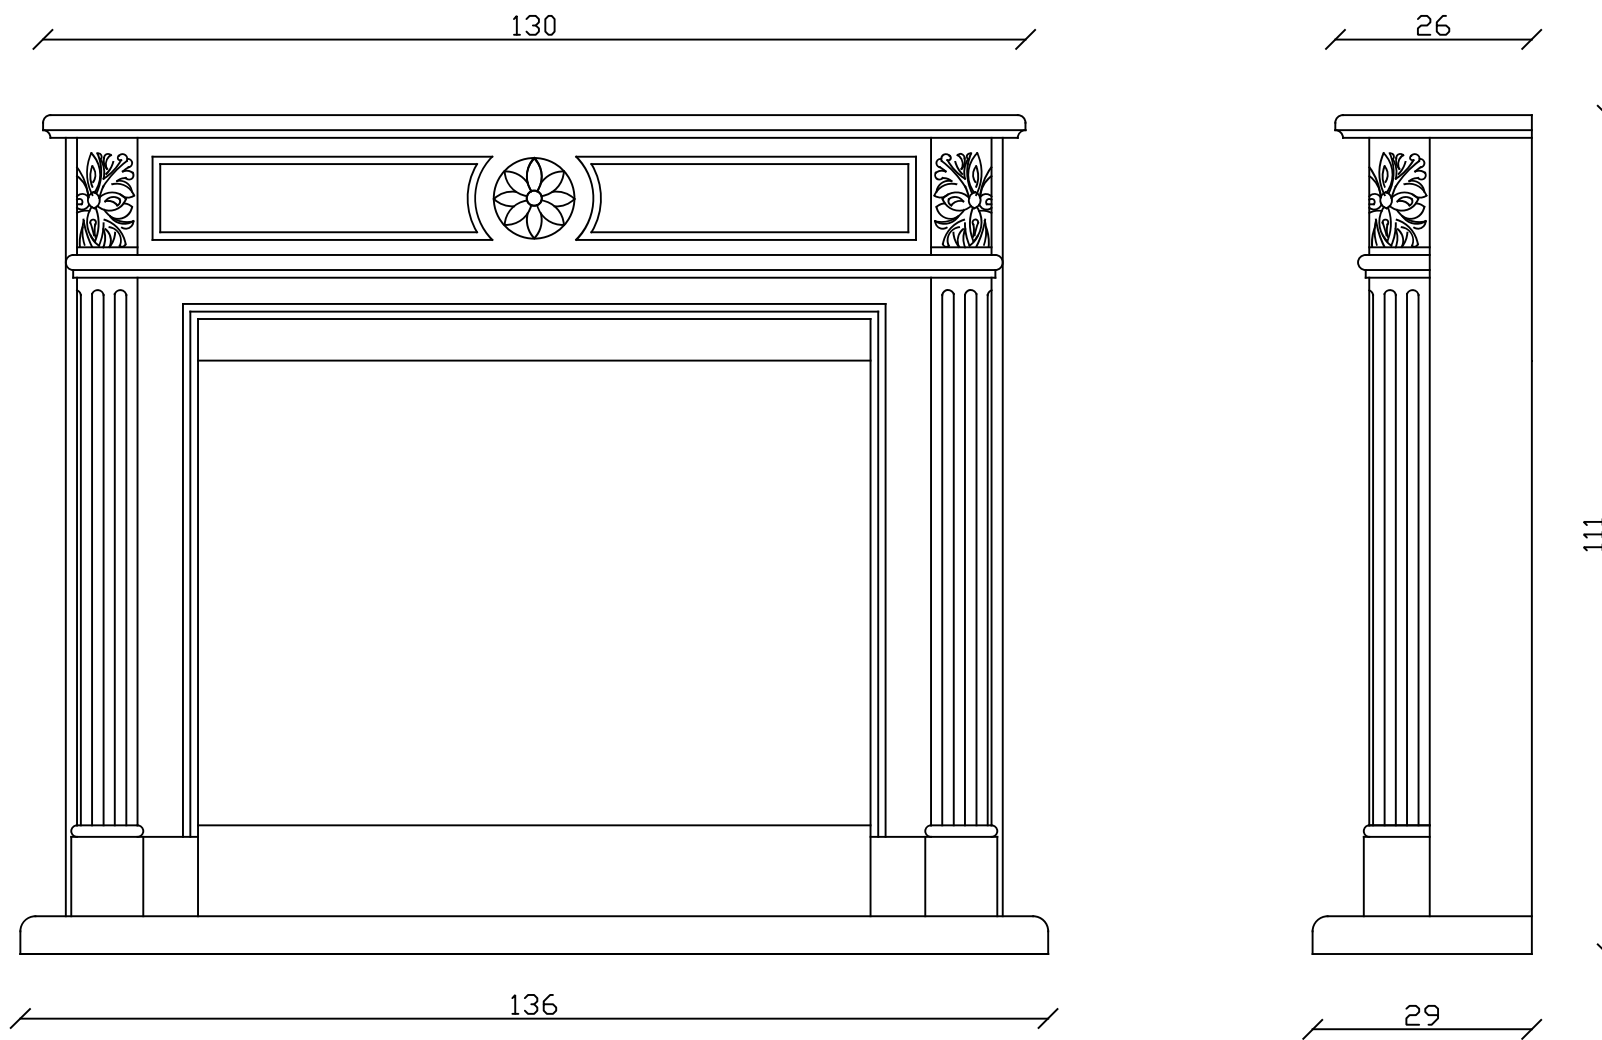

De maatvoering van deze schouw is standaard maar tevens ter indicatie. Onze schouwen worden kosteloos op maat gemaakt voor het gewenste toestel, tot een afwijking van 7%. De dikte van de vloerplaten en kaders kunnen verschillen en is afhankelijk van het gekozen materiaal.