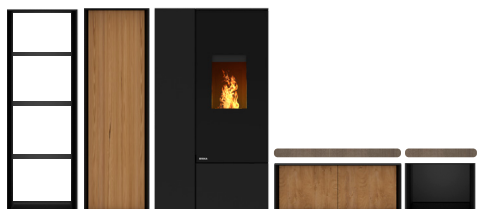

F22 ALU ZWART

F38 ALU ZWART

Afgebeelde combinatie

Afmetingen	H x B x D
CONNECT PELLETT/F22	1210 x 660 x 420 mm
CONNECT PELLETT/F38	1210 x 845 x 420 mm

Vermogen	2,5 – 8 kW
-----------------	------------

Vermogen MULTIAIR*	0,6 – 4,0 kW
---------------------------	--------------