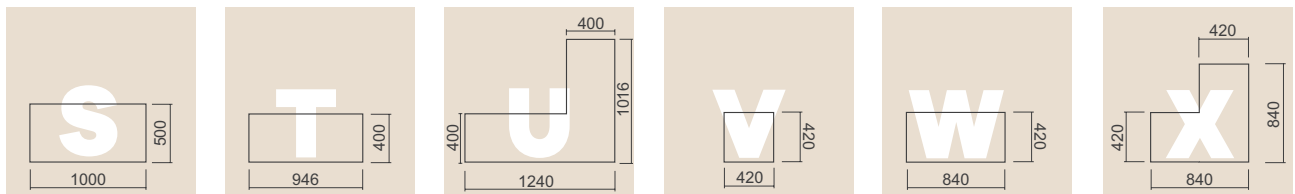

AFMETINGEN & FORMATEN