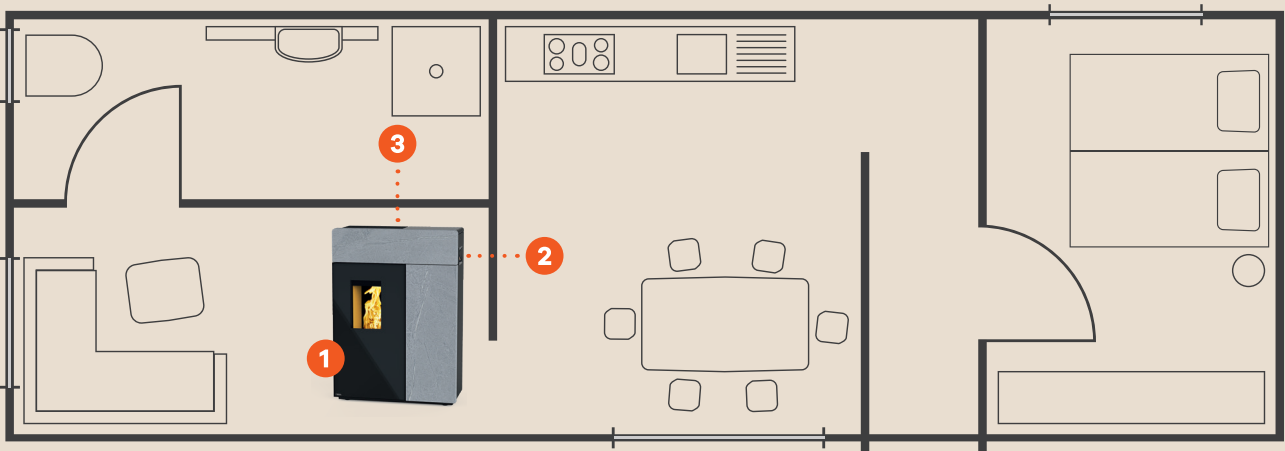

VOORBEELD KACHELPLAATSING