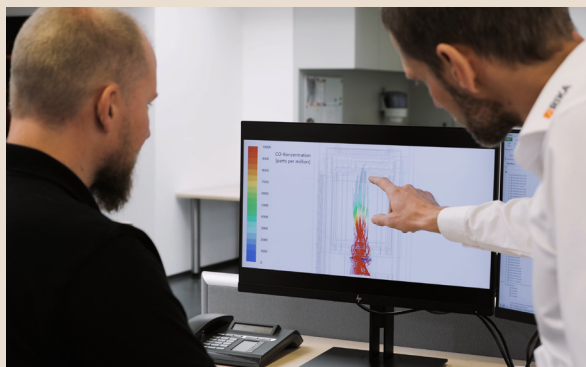

Karl Stefan Riener
Eigenaar van RIKA

Karl Philipp Riener
Eigenaar van RIKA

OMDAT WIJ SINDS HET BEGIN VOORTDUREND IN ONDERZOEK EN ONTWIKKELING HEBBEN GEÏNVESTEERD, ZIJN WIJ VANDAAG DE ONBETWISTE INNOVATIELEIDER OP DE EUROPESE MARKT.

DYNAMIC AIR REGULATION

UW KACHEL PAST ZICH AAN.

Dynamische luchtregeling (DAR) zorgt voor gerichte luchttoevoer en een gecontroleerde, schone verbranding.