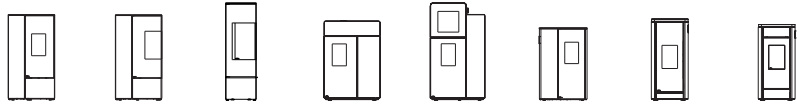

TECHNISCHE GEGEVENS

BEKLEDINGSVARIANTEN		CONNECT PELLET	CONNECT P. EDGE	CONNECT WOOD	DOMO	DOMO BACK	SONO	SUMO	FILO
Lichaam: (1) grijs, (2) zwart		2	2	2	2	2	2	2	2
Staalmantel / alumantel: (1) grijs, (2) zwart, (3) wit		2	2	2	2	-	2	2	2
Steenmantel: (1) speksteen, (2) witte natuursteen, (3) Betonsteen		-	-	-	1,2	1,2	1,2	-	-
Mantel: (1) decor (diverse varianten), (2) glas		-	-	-	1,2	-	-	1,2	1,2
VERMOGEN									
Nominaal vermogen (volgens DIN 18891)	[kW]	8	8	8	10	10	7	9	8
Minimaal vermogen	[kW]	2,5	2,5	4	3	3	2,5	2,7	2,5
Energie efficiëntie		A+	A+	A+	A+	A+	A+	A+	A+
Te verwarmen ruimte (afhankelijk v/d woning)	[m³]	50 - 220	50 - 220	90 - 210	70 - 260	70 - 260	50 - 190	50 - 240	50 - 220
Pelletreservoir (kan variëren naargelang schutgewicht)	[l/~kg]	34/~22 58/~38⁴⁾	40/~26 61/~40⁵⁾	-	76/~50	56/~36	39/~25	69/~45 56/~37¹⁾ 46/~30²⁾	60/~40 40/~26²⁾
Pelletverbruik (bij benadering)	[kg/h]	≤ 1,9	≤ 1,9	-	≤ 2,3	≤ 2,3	≤ 1,6	≤ 2,1	≤ 1,9
GEWICHT									
Zonder mantel	[kg]	-	-	-	170/175³⁾	215	145/150²⁾	170/175¹⁾	185
Met staal-/alumantel	[kg]	170/185⁴⁾	168/183⁵⁾	150	185/190³⁾	-	150/155²⁾	180/185¹⁾	195
Met steenmantel (bvb. speksteen)	[kg]	-	-	-	230/235³⁾	255	175/180²⁾	-	-
Met steen- / glasmantel	[kg]	-	-	-	180/185³⁾	-	-	195/200¹⁾	210
Accumulatiemassa (bvb. speksteen)	[~kg]	-	-	60/75²⁾	60	40	-	-	-
KENMERKEN									
Ruimteluchtonafhankelijk: (1) Ruimteluchtonafhankelijk, (2) Ruimteluchtonafhankelijk met toelating in Duitsland, (3) Ruimteluchtonafhankelijk		1,2,3	1,2,3	1,2,3	1,2,3	1,2,3	1,2,3	1,2,3	1,2,3
RLS (RIKA luchtgeleidingssysteem)		-	-	ja	-	-	-	-	-
RIKATRONIC3		-	-	-	-	-	-	-	-
RIKATRONIC4		-	-	-	-	-	-	-	-
Automatische asverwijdering		ja	ja	-	ja	ja	ja	ja	-
DAR (Dynamic-Air-Regulation)		ja	ja	-	-	ja	ja	-	-
MULTIAIR (AANTAL)		optie (1-2)	-	-	optie (1-2)/ ja (1)⁹⁾	optie (1-2)	optie (1)	ja (1)⁹⁾	-
Stroomaansluiting		230V/50Hz	230V/50Hz	-	230V/50Hz	230V/50Hz	230V/50Hz	230V/50Hz	230V/50Hz
VEILIGHEIDSAFSTANDEN									
T.o.v. niet-brandbare oppervlakken (a/b)	[cm]	40/7	40/7	40/7	40/10	40/10	40/10	40/10	40/10
T.o.v. brandbare oppervlakken en dragende wanden uit staalbeton (a/b)	[cm]	80/10	80/10	80/10	80/10	80/10	80/10	80/10	80/10

1) MULTIAIR variant 2) RAO Variant 3) RAO MULTIAIR Variant 4) CONNECT PELLET/F38 ; 5) CONNECT PELLET EDGE/E40; 6) RIKATRONIC3 variant; 7) RIKATRONIC4 variant ; 8) voor openen van schuifdeur naar links; 9) INBOUW PELLETT ; 10) in combinatie met optionele hittebescherming ; 11) met draaiend vlak ; 12) met bank in hout ;

* **VEILIGHEIDSAFSTANDEN:** **PELLETKACHELS / HOUTKACHELS** a = front; b = rechts/links/achter
DESIGNHAARDEN a = front; b = rechts/links; c = achter