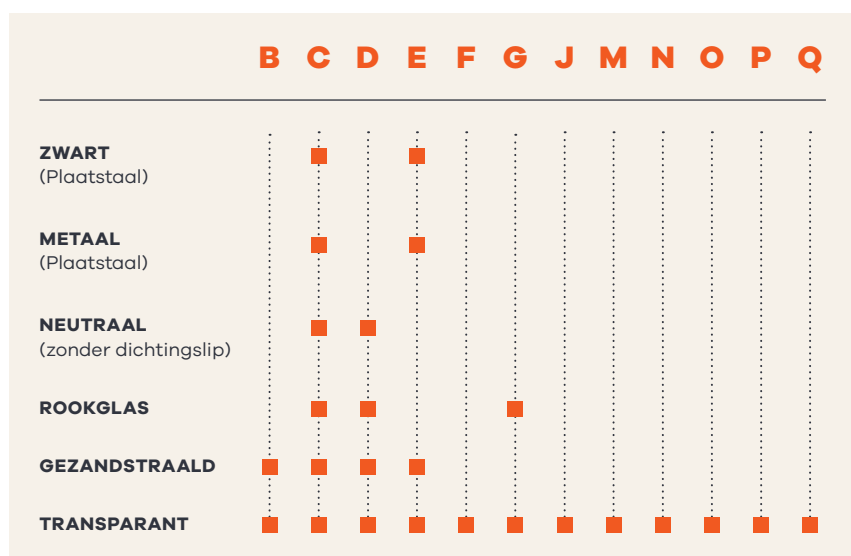

RIKA BODEMPLATEN

Synoniem voor kwaliteit en veiligheid: de gepatenteerde RIKA-bodemplaten. Ze geven uw kachel extra cachet en beschermen zelfs de meest gevoelige ondergronden zoals parket tegen vuil, slijtage en oververhitting.

- + **ZE GARANDEREN DAT DE KACHEL OPTIMAAL VAST STAAT.**
- + **DE RONDOM LOPENDE DICHTINGSLIP VERHINDERT HET INDRINGEN VAN GLOED, VUILIGHEID OF VOCHTIGHEID.**
- + **PASSEND IN ELK INTERIEUR: ALLE GANGBARE BODEMPLATEN ZIJN OOK ALS STAALPLATEN IN ZWART OF GRIJS VERKRIJGBAAR.**
- + **BESCHERMT DE VLOER TEGEN VUIL, BESCHADIGING EN VONKEN.**

RIKA BODEMPLATEN