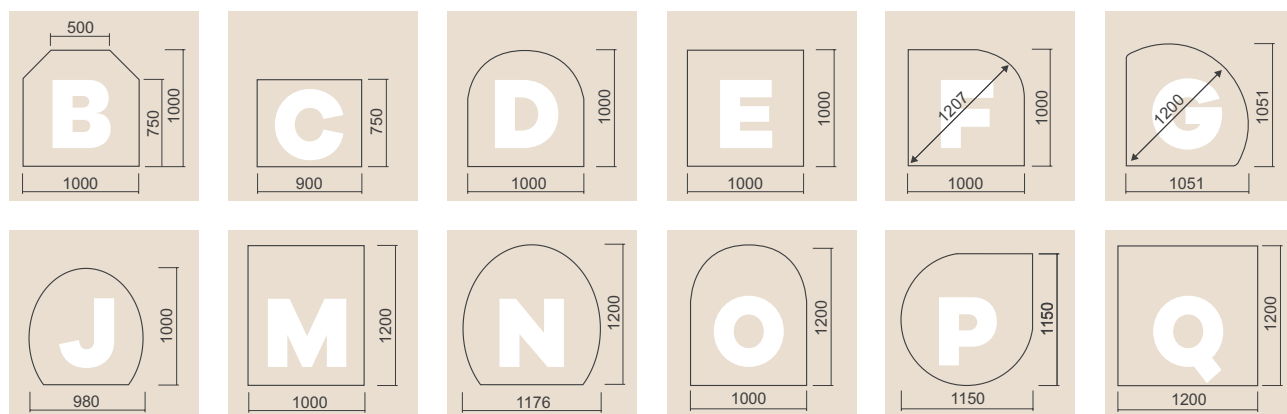

AFMETINGEN & FORMATEN