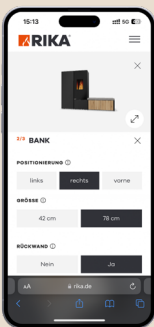

BEKIJK JE KACHEL VIRTUEEL IN JE EIGEN HUIS

Zodra je jouw kachel geconfigureerd hebt, kun je hem als 3D-model virtueel in je eigen ruimte plaatsen via de augmented reality-functie op je smartphone of tablet.

1

Ga naar de configurator door de QR-code te scannen of surf meteen naar configurator.rika.be

3

Klik op het symbool Augmented Reality (AR). Afhankelijk van het apparaat verschijnt een QR-code om te scannen of direct de knop voor AR-weergave.

2

Kies je kachel en configureer hem naar voorkeur.

4

Bekijk de geconfigureerde kachel in je eigen ruimte en laat je inspireren.

Je vindt de RIKA online configurator op de RIKA-website. De AR-functie kun je enkel met een smartphone of tablet gebruiken.