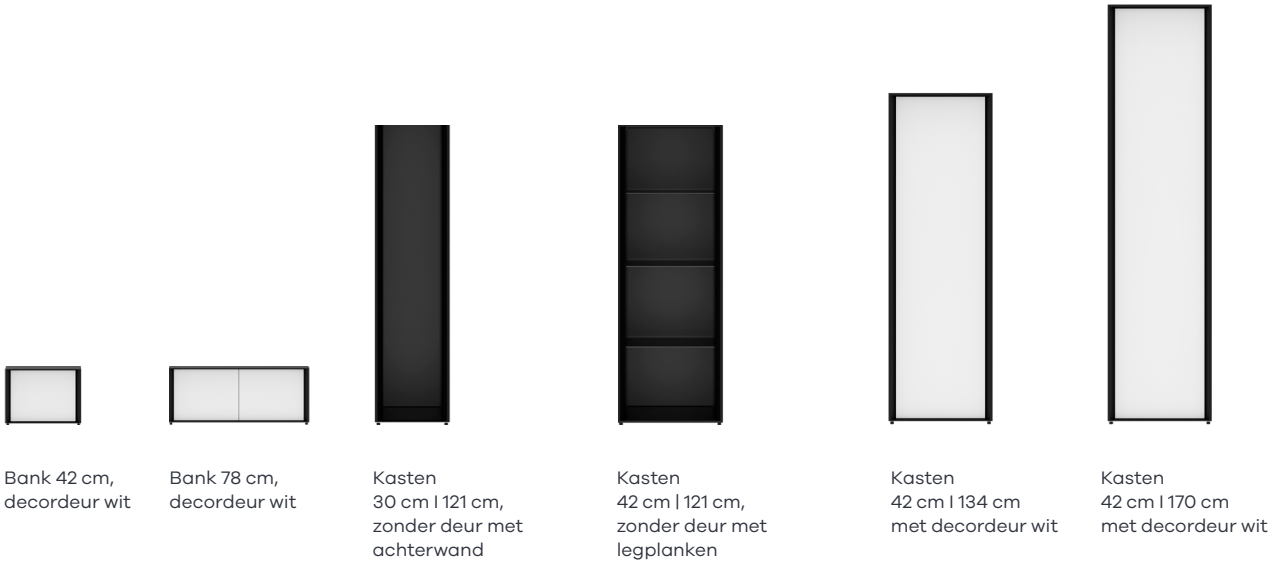

alcantara blauw

leder donkerbruin

zwarte stof

alcantara bruin

+ INDIVIDUELE AANBOUWELEMENTEN

Speels en variabel kunnen kasten en banken perfect worden aangepast aan uw behoeften en uw persoonlijke woonstijl. De kasten zijn verkrijgbaar in twee breedtes (30 cm en 42 cm) en drie hoogtes (121 cm, 134 cm en 170 cm) en kunnen worden gecombineerd met achterwanden, legplanken en decordeuren (vier standaardafwerkingen of op maat gemaakt). Hetzelfde geldt voor de banken, die verkrijgbaar zijn in twee breedtes (42 cm en 78 cm).