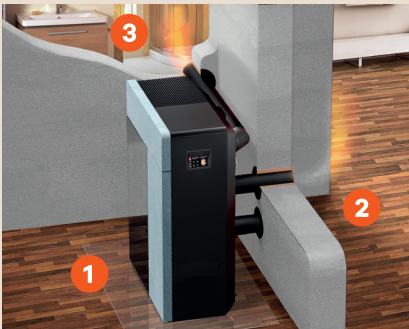

RIKA MULTIAIR

VERWARM TOT 3 RUIMTES OP HETZELFDE MOMENT.

GENIET VAN DE VLAM

Een RIKA kachel zorgt voor aangename warmte bij u thuis - uw kachel werkt veel te goed om de warmte in slechts 1 ruimte te gebruiken! Met de RIKA MULTIAIR creëerde RIKA een technologie die de vlam optimaliseert. Zo kunt u tot 3 ruimtes verwarmen met slechts 1 kachel.

ZO WERKT HET

De RIKA MULTIAIR brengt de warme lucht via een systeem van buizen van de kachel naar 1 of 2 andere ruimtes: deze worden verwarmd door de convectielucht. De ruimte waar de kachel staat wordt verwarmd door stralingswarmte en natuurlijke convectie, zoals bij gelijk welke andere houtkachel.

GELUIDSARME VERWARMING

De ventilator van de RIKA MULTIAIR werkt bijzonder stil. Dit maakt dat het RIKA MULTIAIR systeem zonder probleem in om het even welke ruimte kan geplaatst worden.

INNOVATIES