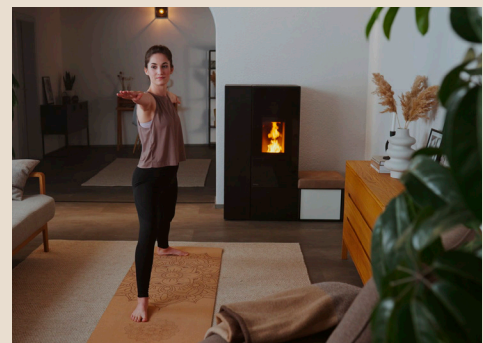

AUTOMATISCHE ASVERWIJDERING

UW KACHEL REINIGT ZICH NU VANZELF.

RIKA pelletkachels met automatische asverwijdering scoren met minimaal onderhoud.

Door het automatische kantelproces van de branderkorf, dat regelmatig plaatsvindt, wordt de as uit de branderkorf rechtstreeks in de aslade geleid. Dit verlengt de handmatige reinigingsintervallen. Het gepatenteerde RIKA zelfreinigingssysteem, een reiniging van de branderkorf om het uur, houdt ook de manuele reinigingsinspanning zo laag mogelijk.

Volgende RIKA kachels zijn uitgerust met automatische asverwijdering:

CONNECT PELLETT	Pagina 16	DOMO BACK	Pagina 28	PARO	Pagina 42
CONNECT PELLETT EDGE	Pagina 18	SONO	Pagina 30	INDUO II	Pagina 44
DOMO	Pagina 26	SUMO	Pagina 31		

TRAPLOZE MOTOR

UW STILLE KACHEL.

Voor het transport van de pellets naar de verbrandingskamer wordt een traploze motor met permanente aandrijving gebruikt.

De pellettoevoer met een traploze motor garandeert een stille werking en een aangepaste dosering van pellets voor een optimale verbranding.

Dankzij deze traploze motor draait de vijzelmotor constant en is het brommende geluid van een conventionele pelletkachel verleden tijd.

De continue motorstroombewaking en nauwkeurige en betrouwbare werking zijn andere belangrijke voordelen.

Als premium fabrikant gebruikt RIKA in zijn hele pellet- en combikachelgamma enkel de bijzonder stille en hoogwaardige traploze aandrijving!