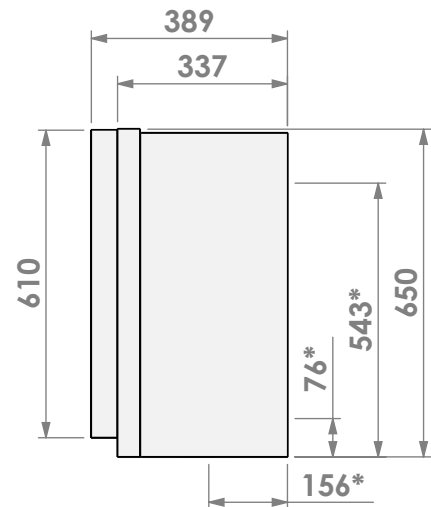

\* = optional flue gas outlet  $\varnothing$ 150 mm  
 \*\* = optional air inlet  $\varnothing$ 125 mm

**barbas**

Barbas Bellfires B.V.  
 Hallenstraat 17  
 5531 AB Bladel  
 The Netherlands  
 www.barbasbellfires.com

Name: **Unilux-7 67 steel door frameless**

Modifications reserved

Scale: **1:15**  
 Unit: **mm**

Version: **0**

\* = optional flue gas outlet  $\varnothing$ 150 mm  
 \*\* = optional air inlet  $\varnothing$ 125 mm

Name: Unilux-7 67 steel door classic frame

Modifications reserved

Scale: 1:15  
Unit: mm

Version: 0

\*= optional air inlet  $\varnothing$ 125 mm

**barbas**

Barbas Bellfires B.V.  
Hallenstraat 17  
5531 AB Bladel  
The Netherlands  
www.barbasbellfires.com

Name: Unilux-7 67 45° steel door classic frame

Modifications reserved

Scale: 1:15  
Unit: mm

Version: 0