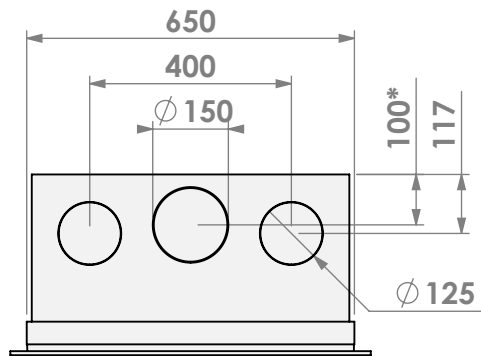

Name: **Unilux-7 67 steel door frameless**

Modifications reserved

Scale: **1:15**  
 Unit: **mm**

Version: **0**

\* = optional flue gas outlet  $\varnothing$ 150 mm  
 \*\* = optional air inlet  $\varnothing$ 125 mm

Version: 0

\* = optional flue gas outlet  $\varnothing$ 150 mm  
\*\* = optional air inlet  $\varnothing$ 125 mm

**barbas**

Barbas Bellfires B.V.  
Hallenstraat 17  
5531 AB Bladel  
The Netherlands  
www.barbasbellfires.com

Name: Unilux-7 67 steel door classic frame

Modifications reserved

Scale: 1:15  
Unit: mm

Version: 0

\*= optional air inlet  $\varnothing$ 125 mm

**barbas**

Barbas Bellfires B.V.  
Hallenstraat 17  
5531 AB Bladel  
The Netherlands  
www.barbasbellfires.com

Name: Unilux-7 67 45° steel door classic frame

Modifications reserved

Scale: 1:15  
Unit: mm

Version: 0