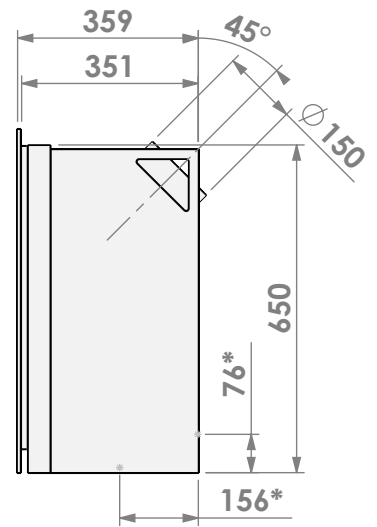

Name: **Unilux-7 67 steel door frameless**

Modifications reserved

Scale: **1:15**  
 Unit: **mm**

Version: **0**

\* = optional flue gas outlet  $\varnothing$ 150 mm  
 \*\* = optional air inlet  $\varnothing$ 125 mm

Version: 0

\* = optional flue gas outlet  $\varnothing$ 150 mm  
\*\* = optional air inlet  $\varnothing$ 125 mm

**barbas**

Barbas Bellfires B.V.  
Hallenstraat 17  
5531 AB Bladel  
The Netherlands  
www.barbasbellfires.com

Name: Unilux-7 67 steel door classic frame

Modifications reserved

Scale: 1:15  
Unit: mm

Version: 0

\*= optional air inlet  $\varnothing$ 125 mm

**barbas**

Barbas Bellfires B.V.  
Hallenstraat 17  
5531 AB Bladel  
The Netherlands  
www.barbasbellfires.com

Name: Unilux-7 67 45° steel door classic frame

Modifications reserved

Scale: 1:15  
Unit: mm

Version: 0