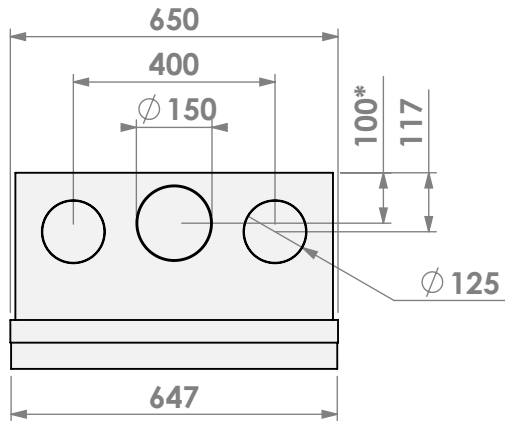

\* = optional flue gas outlet  $\varnothing$ 150 mm  
 \*\* = optional air inlet  $\varnothing$ 125 mm

**barbas**

Barbas Bellfires B.V.  
 Hallenstraat 17  
 5531 AB Bladel  
 The Netherlands  
 www.barbasbellfires.com

Name: **Unilux-7 67 steel door frameless**

Modifications reserved

Scale: **1:15**  
 Unit: **mm**

Version: **0**

\* = optional flue gas outlet  $\varnothing$ 150 mm  
 \*\* = optional air inlet  $\varnothing$ 125 mm

Name: Unilux-7 67 steel door classic frame

Modifications reserved

Scale: 1:15  
Unit: mm

Version: 0

\*= optional air inlet  $\varnothing$ 125 mm

**barbas**

Barbas Bellfires B.V.  
Hallenstraat 17  
5531 AB Bladel  
The Netherlands  
www.barbasbellfires.com

Name: Unilux-7 67 45° steel door classic frame

Modifications reserved

Scale: 1:15  
Unit: mm

Version: 0