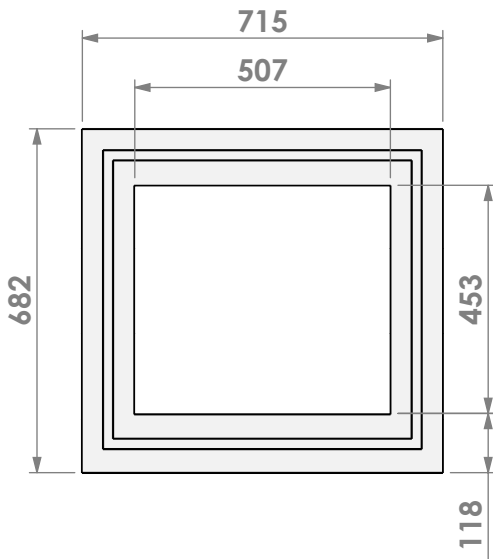

Name: **Unilux-7 67 steel door frameless**

Modifications reserved

Scale: **1:15**  
 Unit: **mm**

Version: **0**

\* = optional flue gas outlet  $\varnothing$ 150 mm  
 \*\* = optional air inlet  $\varnothing$ 125 mm

Version: 0

\* = optional flue gas outlet  $\varnothing$ 150 mm  
\*\* = optional air inlet  $\varnothing$ 125 mm

**barbas**

Barbas Bellfires B.V.  
Hallenstraat 17  
5531 AB Bladel  
The Netherlands  
www.barbasbellfires.com

Name: Unilux-7 67 steel door classic frame

Modifications reserved

Scale: 1:15  
Unit: mm

Version: 0

\*= optional air inlet  $\varnothing$ 125 mm

**barbas**

Barbas Bellfires B.V.  
Hallenstraat 17  
5531 AB Bladel  
The Netherlands  
www.barbasbellfires.com

Name: Unilux-7 67 45° steel door classic frame

Modifications reserved

Scale: 1:15  
Unit: mm

Version: 0