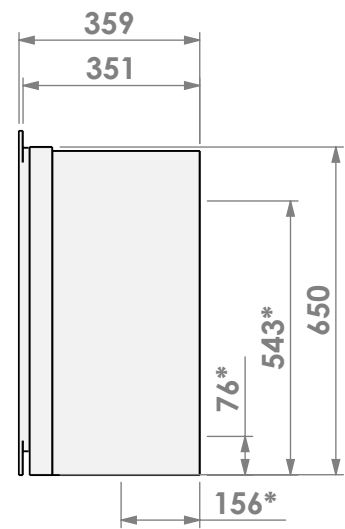

* = optional flue gas outlet $\varnothing$ 150 mm
** = optional air inlet $\varnothing$ 125 mm

barbas

Barbas Bellfires B.V.
Hallenstraat 17
5531 AB Bladel
The Netherlands
www.barbasbellfires.com

Name: Unilux-7 67 steel door classic frame

Modifications reserved

Scale: 1:15
Unit: mm

Version: 0