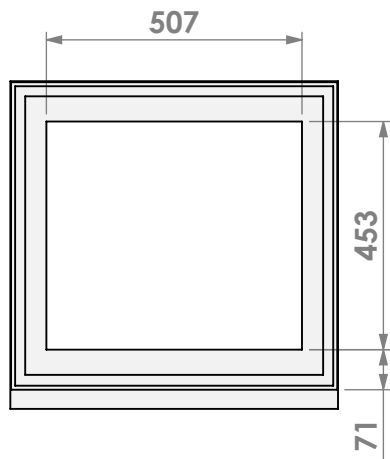

\* = optional flue gas outlet  $\varnothing$ 150 mm  
 \*\* = optional air inlet  $\varnothing$ 125 mm

**barbas**

Barbas Bellfires B.V.  
 Hallenstraat 17  
 5531 AB Bladel  
 The Netherlands  
 www.barbasbellfires.com

Name: **Unilux-7 67 steel door frameless**

Modifications reserved

Scale: **1:15**  
 Unit: **mm**

Version: **0**

\* = optional flue gas outlet  $\varnothing$ 150 mm  
 \*\* = optional air inlet  $\varnothing$ 125 mm

Name: Unilux-7 67 45° steel door classic frame

Modifications reserved

Scale: 1:15  
Unit: mm

Version: 0