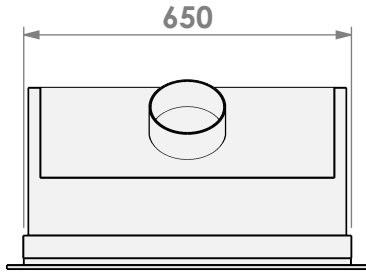

Name: **Unilux-7 67 steel door frameless**

Modifications reserved

Scale: **1:15**  
 Unit: **mm**

Version: **0**

\* = optional flue gas outlet  $\varnothing$ 150 mm  
 \*\* = optional air inlet  $\varnothing$ 125 mm

Version: 0

\* = optional flue gas outlet  $\varnothing$ 150 mm  
\*\* = optional air inlet  $\varnothing$ 125 mm

**barbas**

Barbas Bellfires B.V.  
Hallenstraat 17  
5531 AB Bladel  
The Netherlands  
www.barbasbellfires.com

Name: Unilux-7 67 steel door classic frame

Modifications reserved

Scale: 1:15  
Unit: mm

Version: 0

\*= optional air inlet  $\varnothing$ 125 mm

**barbas**

Barbas Bellfires B.V.  
Hallenstraat 17  
5531 AB Bladel  
The Netherlands  
www.barbasbellfires.com

Name: Unilux-7 67 45° steel door classic frame

Modifications reserved

Scale: 1:15  
Unit: mm

Version: 0