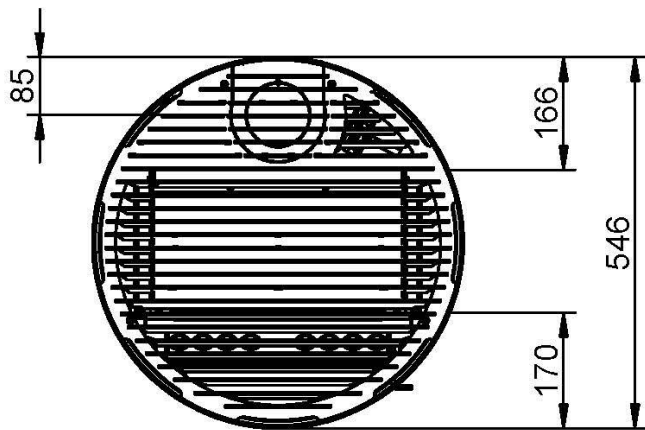

Benaming:
Abel / Klep pelletreservoir

Tek.nr:
Abel

Revisie:

duroflame®
www.duroflame.nl

Auteursrechten voorbehouden