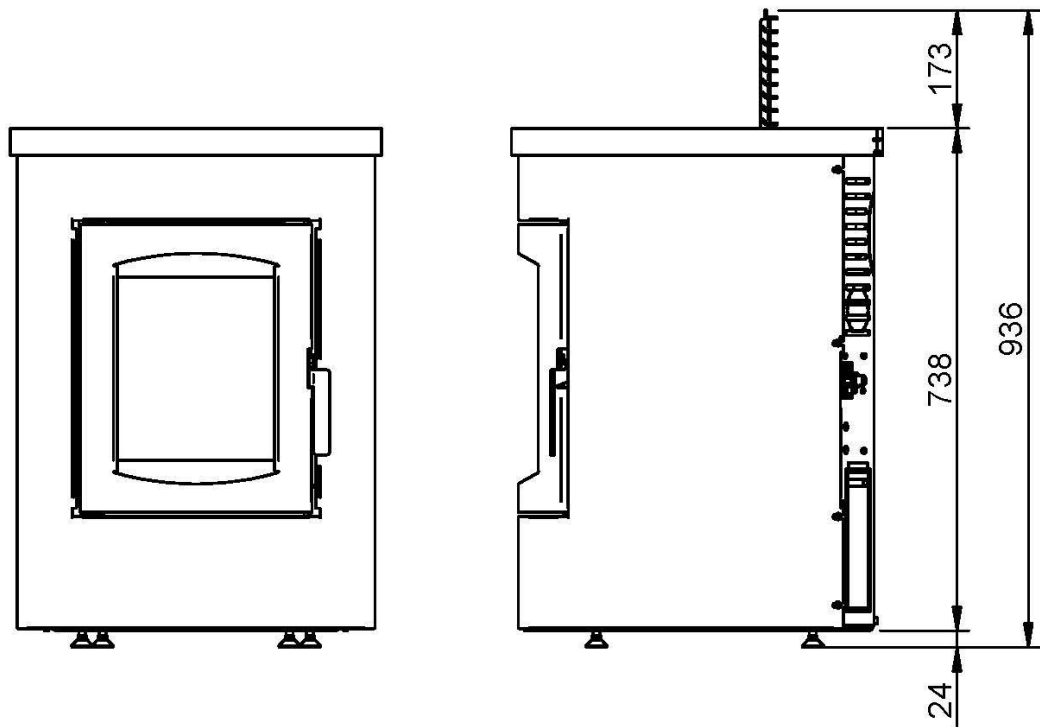

Benaming:
Abel / Klep pelletreservoir

Tek.nr:
Abel

Revisie:

duroflame®
www.duroflame.nl

Auteursrechten voorbehouden